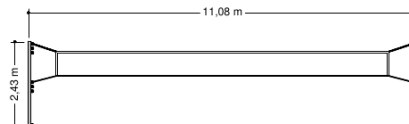

# SPTE020.106

Volleyball set Steel

2+

all ages

0.1 x 0.2 x 2.6 m

n.a.

n.a.