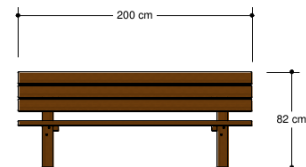

# PKNE040.030

Luzern I Bench

1+

all ages

2.0 x 0.7 x 0.9 m

n.a.

n.a.

## Playfunctions

Sitting