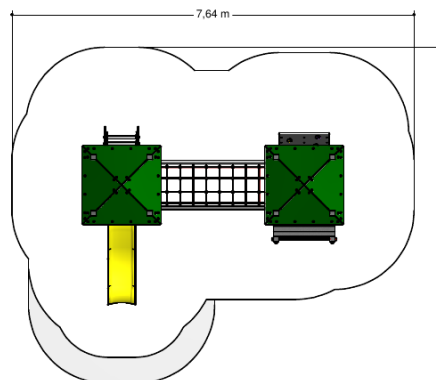

# MNPE810.001

Hay loft

1+

1 - 6

5.0 x 3.4 x 2.7 m

8.7 x 5.8 m

8.7 x 6.3 m

2.7 m