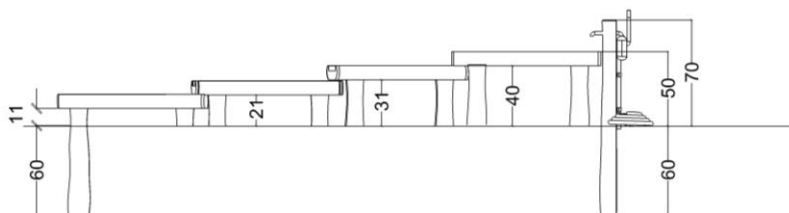

12-3050

Robinia vannlek med pumpestasjon

Serie: Vandleg	Vare nr.: 3050	Dato: 21.11.2018	Aldersgruppe: 1+
Kræver faldunderlag: Nej	Monteringstid: 5 timer	Antal montører: 1	Samlet vægt: 140 kg
Største enkeltdel: 150 cm	Vægt største enkeltdel: 30kg	Kg beton pr hul: 25 kg	Forboret: Nej
Leveres samlet: Nej	Handicap venligt: Ja		