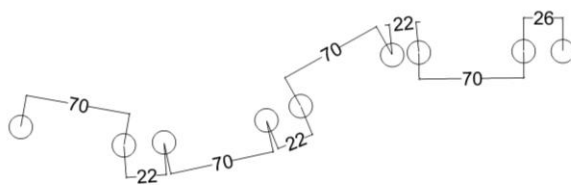

12-3050

Robinia vannlek med pumpestasjon

Serie: Vandleg	Vare nr.: 3050	Dato: 21.11.2018	Aldersgruppe: 1+
Kræver faldunderlag: Nej	Monteringstid: 5 timer	Antal montører: 1	Samlet vægt: 140 kg
Største enkeltdel: 150 cm	Vægt største enkeltdel: 30kg	Kg beton pr hul: 25 kg	Forboret: Nej
Leveres samlet: Nej	Handicap venligt: Ja		