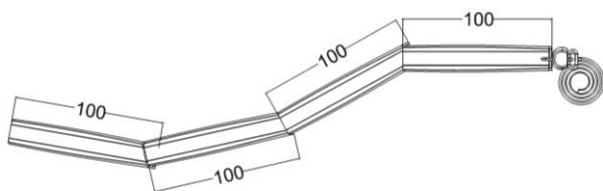

12-3050

Robinia vannlek med pumpestasjon

Serie: Vandleg	Vare nr.: 3050	Dato: 21.11.2018	Aldersgruppe: 1+
Kræver faldunderlag: Nej	Monteringstid: 5 timer	Antal montører: 1	Samlet vægt: 140 kg
Største enkeltdel: 150 cm	Vægt største enkeltdel: 30kg	Kg beton pr hul: 25 kg	Forboret: Nej
Leveres samlet: Nej	Handicap venligt: Ja		