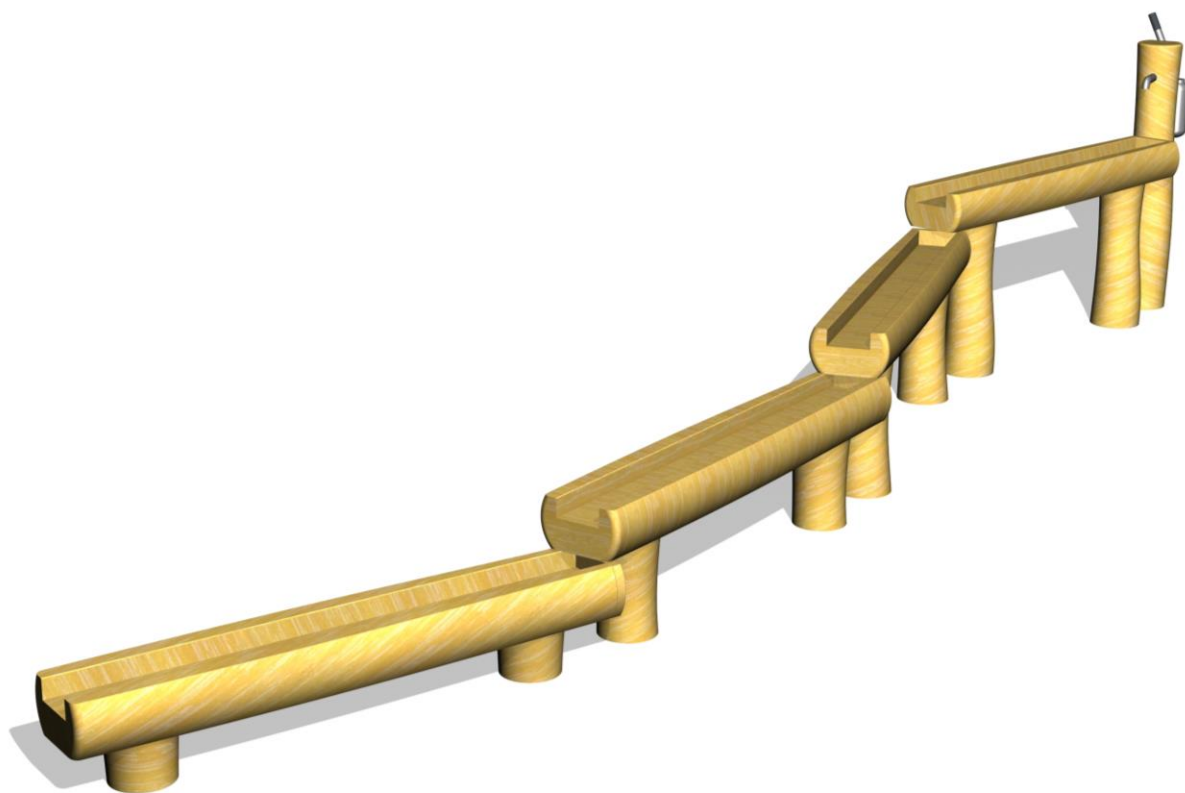

12-3050

Robinia vannlek med pumpestasjon

Serie: Vandleg	Vare nr.: 3050	Dato: 21.11.2018	Aldersgruppe: 1+
Kræver faldunderlag: Nej	Monteringstid: 5 timer	Antal montører: 1	Samlet vægt: 140 kg
Største enkeltdel: 150 cm	Vægt største enkeltdel: 30kg	Kg beton pr hul: 25 kg	Forboret: Nej
Leveres samlet: Nej	Handicap venligt: Ja		