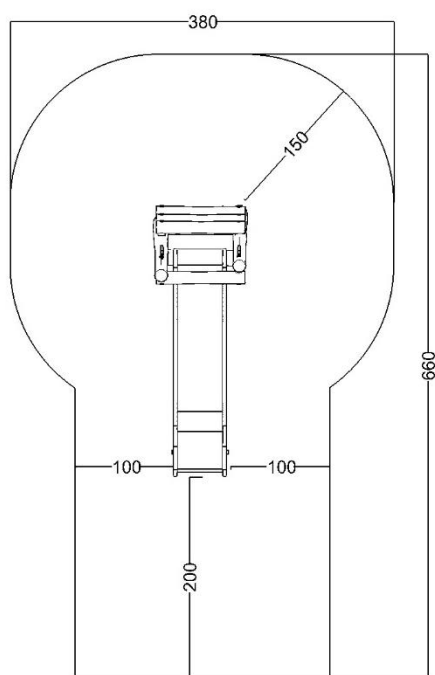

12-60840

Frittstående sklie med robinia

Serie: Tårne 2018

Vare nr.:60840

Dato:24.4.2019

Aldersgruppe: 1+

Monteringstid:3 timer

Sikkerhedsareal:20m2

Kræver faldunderlag:Ja

Faldhøjde:130 cm

Samlet vægt:110kg

Største enkelt del:300cm

Vægt, største enkelt del:25 kg