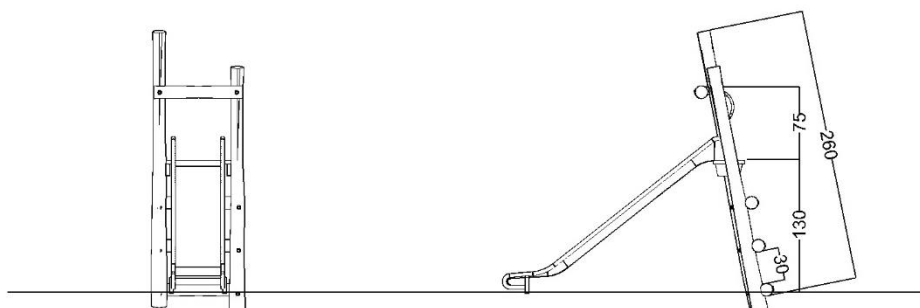

12-60840

Frittstående sklie med robinia

Serie: Tårne 2018

Vare nr.:60840

Dato:24.4.2019

Aldersgruppe: 1+

Monteringstid:3 timer

Sikkerhedsareal:20m2

Kræver faldunderlag:Ja

Faldhøjde:130 cm

Samlet vægt:110kg

Største enkelt del:300cm

Vægt, største enkelt del:25 kg