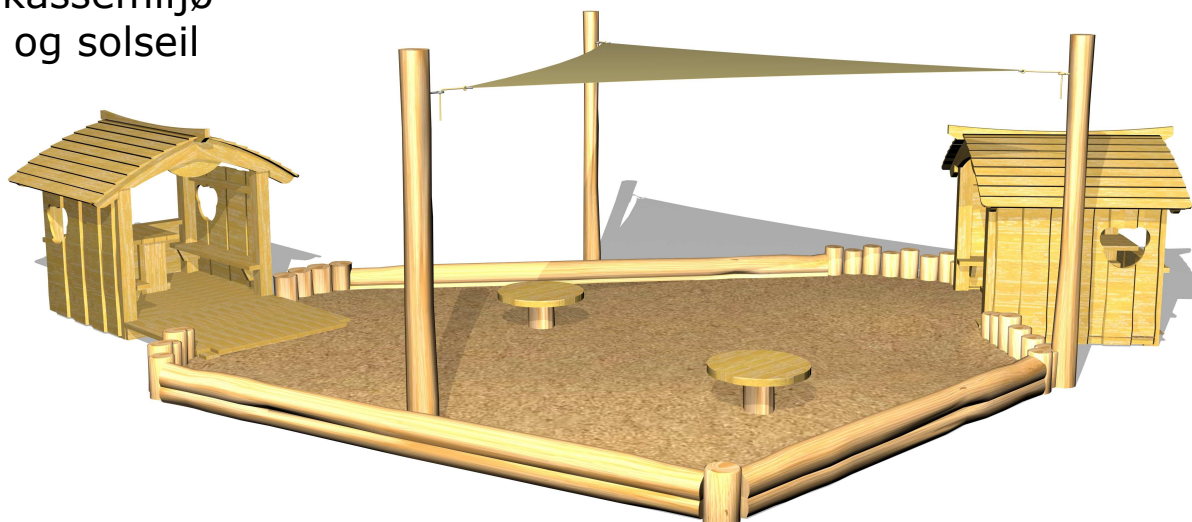

12-5054

Robinia sandkassemiljø  
med lekehus og solseil

Serie: Sand	Vare nr.:5054	Dato:12.6.2016	Aldersgruppe: 1+
Monteringstid:20 timer	Sikkerhedsareal:	Kræver faldunderlag:Nej	Faldhøjde:32
Samlet vægt:730 kg	Største enkelt-del:400 cm	Vægt, største enkelt-del:48 kg	