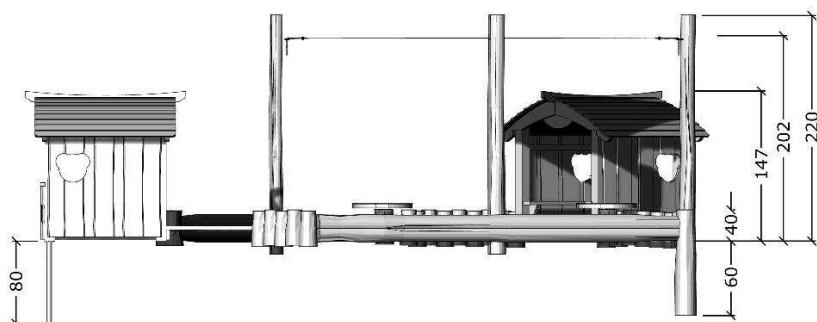

12-5054

Robinia sandkassemiljø  
med lekehus og solseil

Serie: Sand	Vare nr.:5054	Dato:12.6.2016	Aldersgruppe: 1+
Monteringstid:20 timer	Sikkerhedsareal:	Kræver faldunderlag:Nej	Faldhøjde:32
Samlet vægt:730 kg	Største enkelt-del:400 cm	Vægt, største enkelt-del:48 kg	