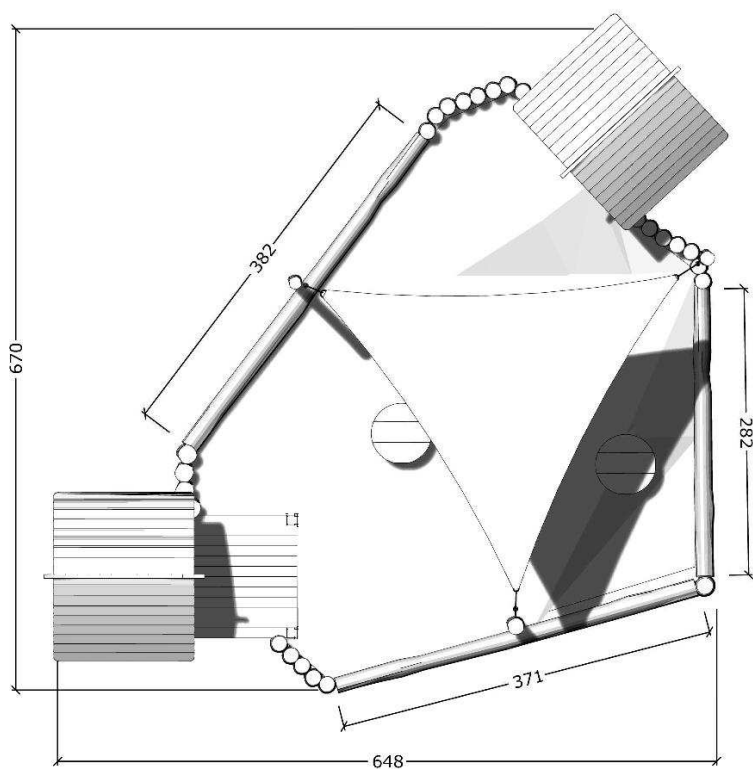

12-5054

Robinia sandkassemiljø  
med lekehus og solseil

Serie: Sand	Vare nr.:5054	Dato:12.6.2016	Aldersgruppe: 1+
Monteringstid:20 timer	Sikkerhedsareal:	Kræver faldunderlag:Nej	Faldhøjde:32
Samlet vægt:730 kg	Største enkelt-del:400 cm	Vægt, største enkelt-del:48 kg	