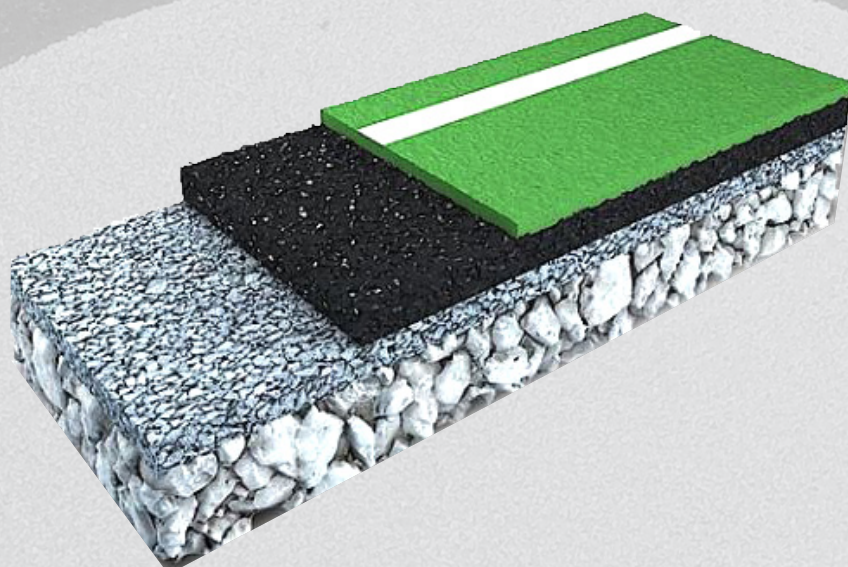

UniSoft helstøpt fallunderlag krever ingen kompliserte eller tidskrevende vedlikeholdsoperasjoner. Den er enkel å rengjøre, og den har en sklisikker overflate.

UniSoft er sømløs og uten skjøter. Den fungerer derfor meget bra for rullestolramper, trapper og andre områder hvor det er fare for å skli.

Baselaget består av 100 % resirkulert gummi.

UniSoft bruker ferske gjennomfargede EPDM granulater, hvor fargen ikke er malt eller beiset på granulatenes overflate. Dette gjør at fargen er permanent, UV bestandig og hindrer smitte av farge til klær.

UniSoft EPDM System oppfyller sikkerhetsreglene og er testet og godkjent i henhold til EN1177

Dine idéer – vår utfordring

Med vårt utvalg på 24 farger er det bare fantasien som sette grenser for designet på fallunderlaget. Hva med å integrere en logo i fallunderlaget, eller fisker rundt den flotte lekeskuten? Dersom man ønsker å bryte opp lekeplassen med varierte farger, eller man vil legge inn mer avanserte mønstre eller 3D figurer, så er dette mulig med UniSoft.

Sandvik sine erfarne installatører hjelper deg med å realisere dine idéer.

Tryggere lek med tilpasset fallunderlag

Oppbygging av fallunderlaget

UNISOFT fargekart - plastøpt gummibelegg

Red
RAL: 3016

Blue Grey
RAL: 5014