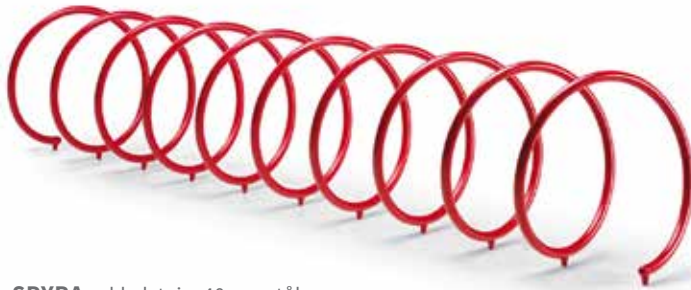

CAFÈ DESIGN SJIT

CIRCLE

BLAKE

INSIDE

CHIAVE

SPYRA sykkelstaiv. 40mm stålør.
Sandblåste, sinkprimet og polyestrelakkert.
238 x 78 x 75cm

PITSTOPP sykkelstativ
med oppbevaring for hjelp

SYKKELSTATIV, BLOMSTERPOTTER og SØPPELSPANN