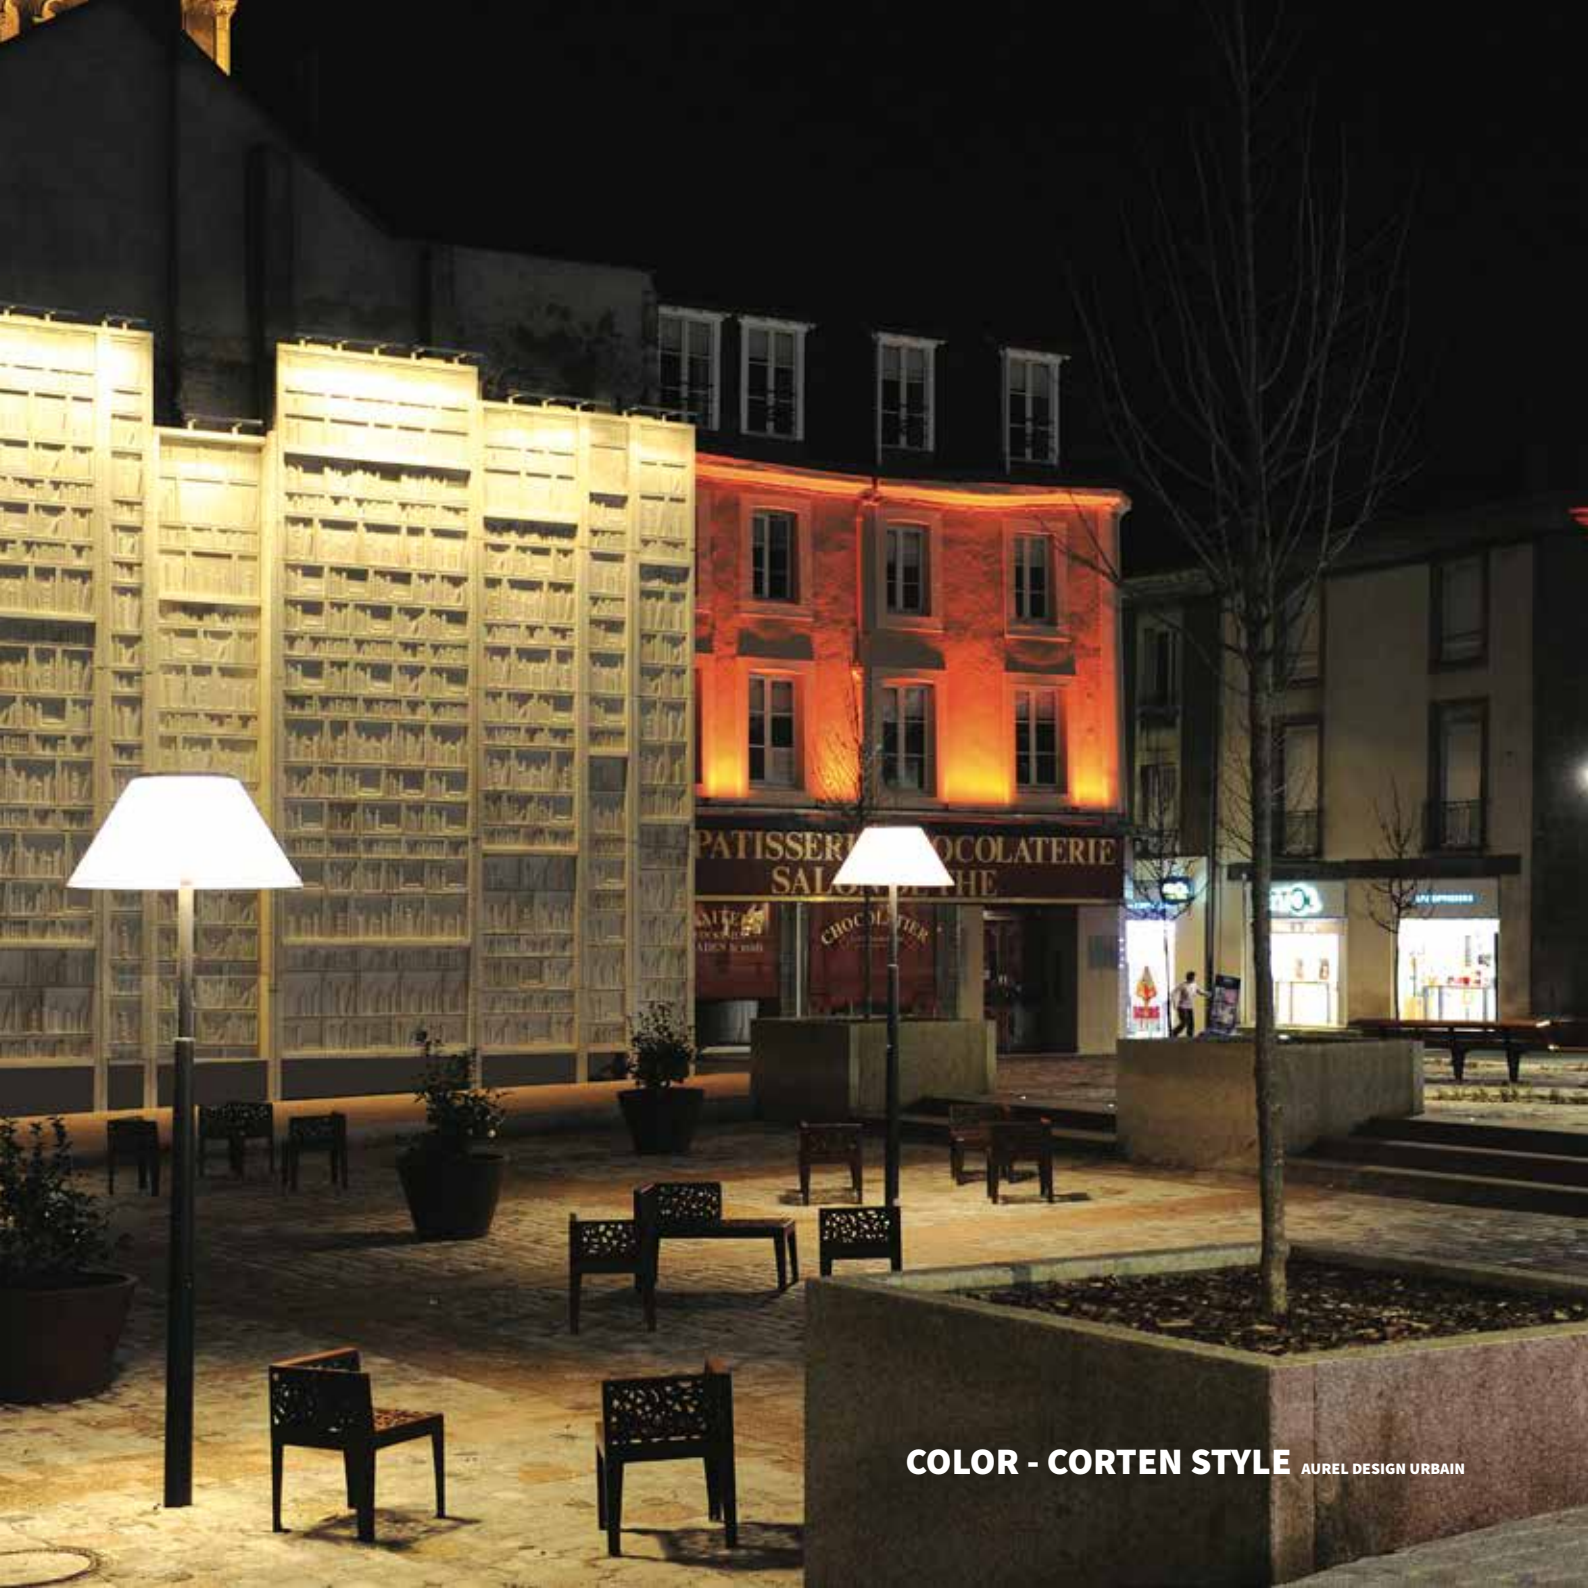

COLOR - CORTEN STYLE AUREL DESIGN URBAIN

OBRA TREBESKYTTELSE I CORTENA

CAFE sykkelstativ i CORTENA

COLOR - CORTEN STYLE AUREL DESIGN URBAIN

CAFÈ sykkelstativ har et moderne uttrykk. Bestående av to halvcirkelformer i tykk stålplate, forbundet med horisontale støtter. Leveres i Corten stål eller pulverlakkert. Kan også brukes som barrierer.