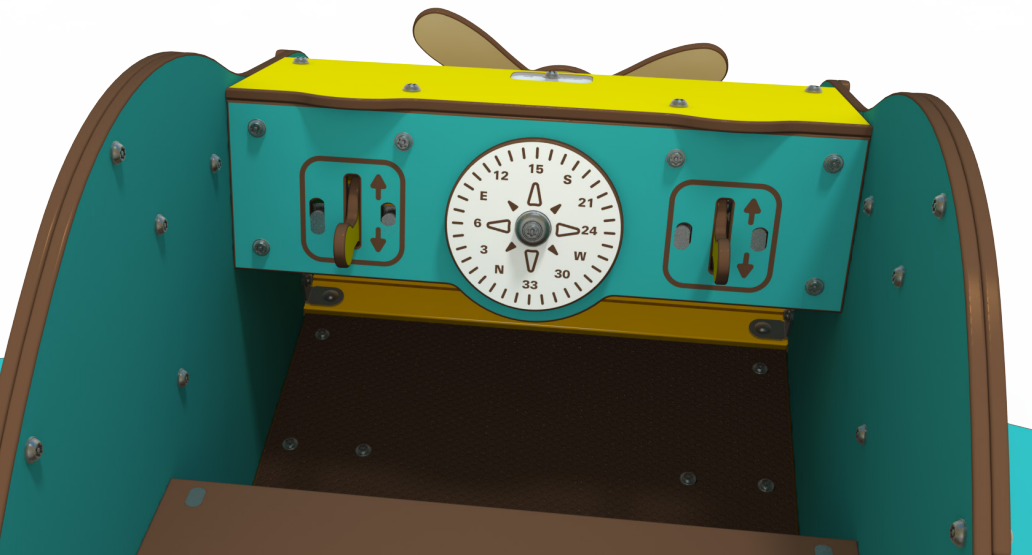

| | | | | | | | | | |
|--|-----|---|---|---|--------|--|-------|---|---|
|  | 1-6 |  | 6 |  | 0,77 m |  | 3-4 h |  | 8 |
|--|-----|---|---|---|--------|--|-------|---|---|

EN-1176

EN-1176

07

22

24

COLORS