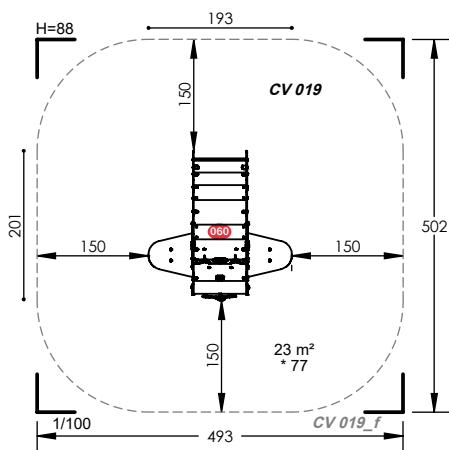

| | | | | | | | | | |
|--|-----|---|---|---|--------|--|-------|---|---|
|  | 1-6 |  | 6 |  | 0,77 m |  | 3-4 h |  | 8 |
|--|-----|---|---|---|--------|--|-------|---|---|

EN-1176

EN-1176

07

22

24

COLORS