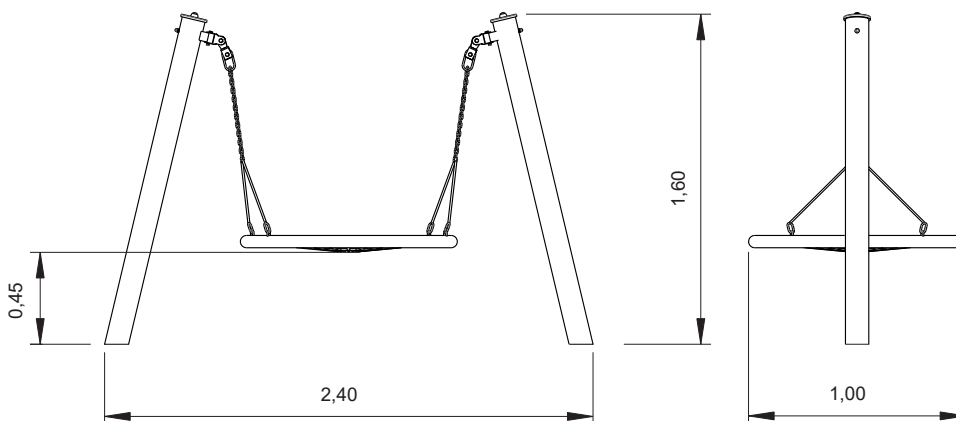

SANDVIK PLAY

APPLEFLY 3

14-ELDAN061P