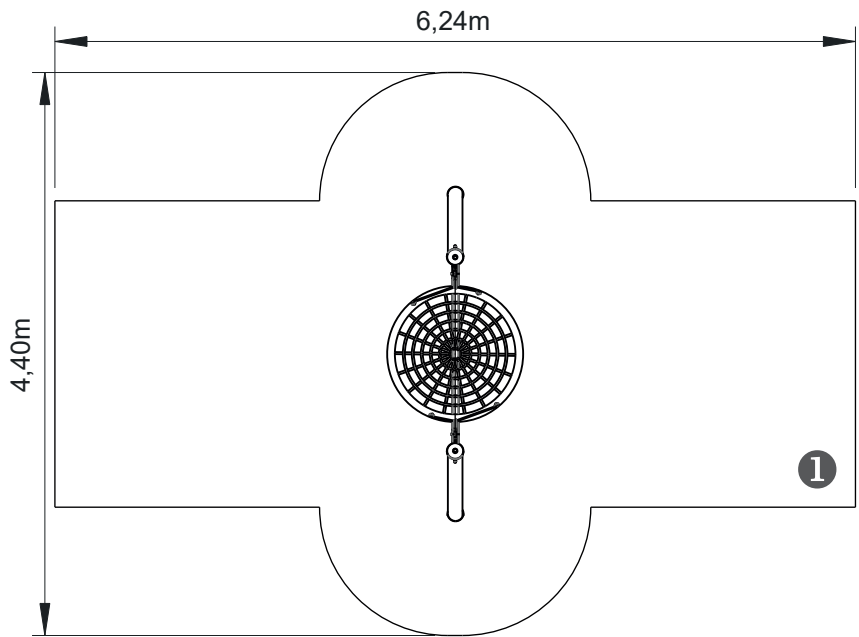

# APPLEFLY 3

14-ELDAN061P

Utilização do equipamento sujeito a condições vigiadas; Zona de segurança: Área mínima requerida pela norma EN 1176-1,6  
Utilización del equipo sujeto a condiciones vigiladas; Zona de seguridad: Área mínima requerida por la norma EN 1176-1,6  
Use of equipment subject to supervised conditions; Safety zone: Minimum area required by EN 1176-1,6  
Utilisation d'équipement soumis à des conditions supervisées; Zone de sécurité: Surface minimale requise par l'EN 1176-1,6

— Zona de impacto  
 - - Espaço livre

EN 1176-1,2

.....	①
	1.00
	18
	18

0,16 m<sup>3</sup>

2h

2x

KG

KG

1 - Ninho 0.45m

Nest: Polypropylene multifilament braid with aluminum inner reinforcement. Chains with Ø5mm in hot galvanized steel;  
Metal parts

Pipes: Hot dip galvanized hot rolled steel according to EN ISO 1461;

Enamel lacquer gel type at 230°C, with a thickness between 50 and 70µm, according to the standard UNE EN ISO 2808;

Fixation system: allows its placement on the ground without the wood coming into direct contact with the earth. The bottom of these fastening systems are anchored to the ground. Manufactured in galvanized sheet steel;