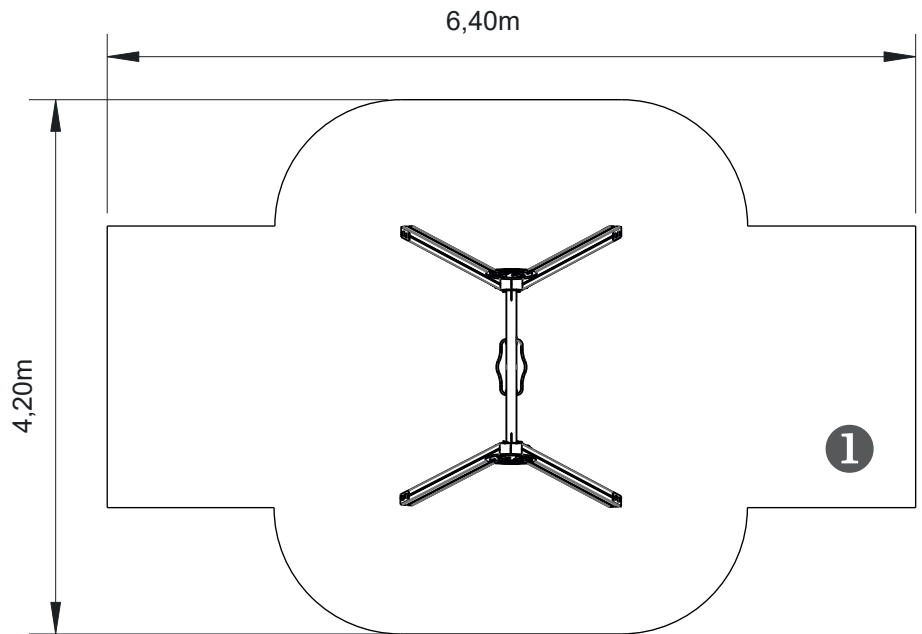

SANDVIK PLAY

SPALGIS 2

14-ELDAN062C

Utilização do equipamento sujeito a condições vigiadas; Zona de segurança: Área mínima requerida pela norma EN 1176-1,6
Utilización del equipo sujeto a condiciones vigiladas; Zona de seguridad: Área mínima requerida por la norma EN 1176-1,6
Use of equipment subject to supervised conditions; Safety zone: Minimum area required by EN 1176-1,6
Utilisation d'équipement soumis à des conditions supervisées; Zone de sécurité: Surface minimale requise par l'EN 1176-1,6

— Zona de impacto
 - - Espaço livre

EN 1176-1,2

.....	1
	1,40
	21
m ²	21

0,32 m³

2h

2x

KG

KG