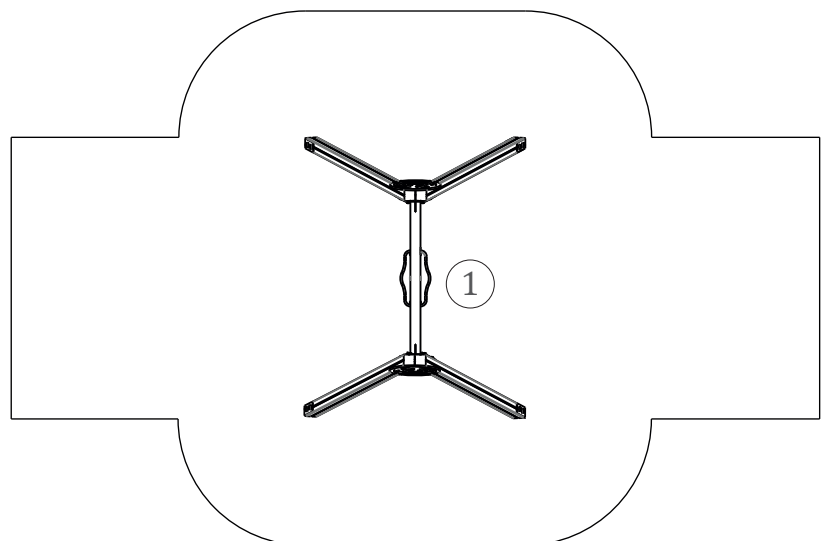

— Zona de impacto
- - Espaço livre

EN 1176-1,2

.....	1
	1,40
	21
m²	21

0,32 m³

2h

2x

KG

KG

1 - Assento 0.50m