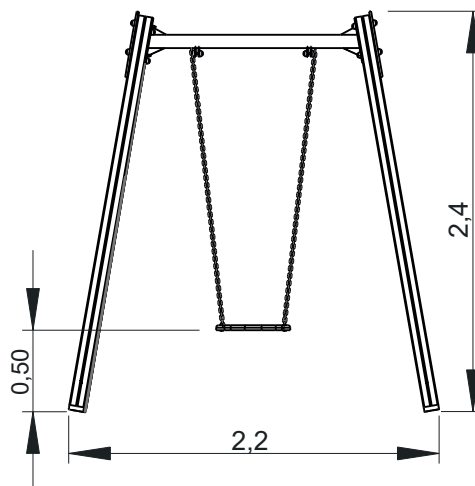

SANDVIK PLAY

SPALGIS 2

14-ELDAN062C