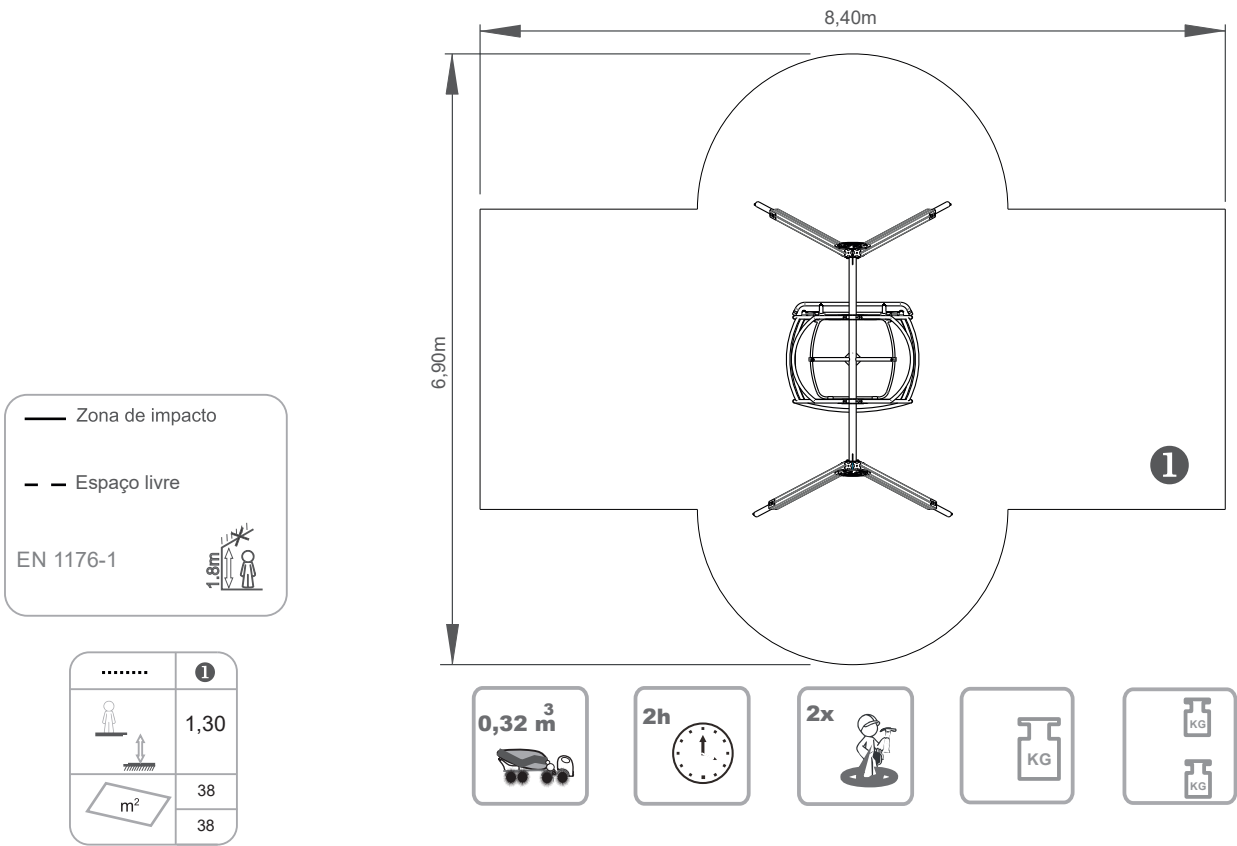

Ângulo máximo de balanço | Ángulo máximo de balance | Maximum balance angle | Angle de rotation maximal