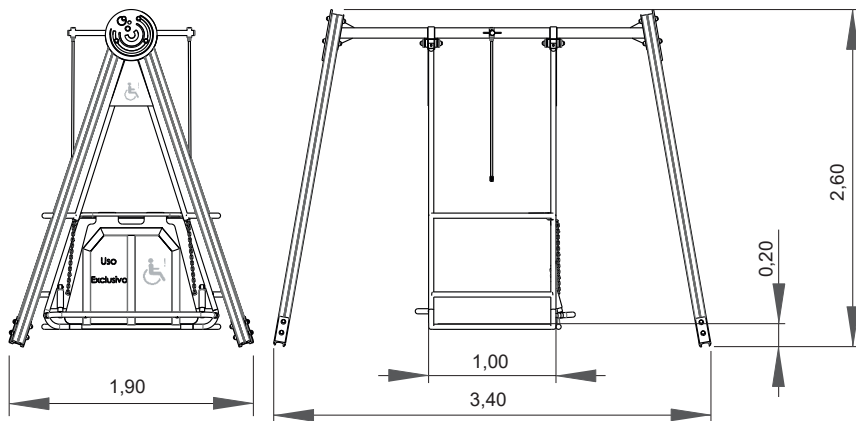

38m²	 1,30m	 2-8	 01