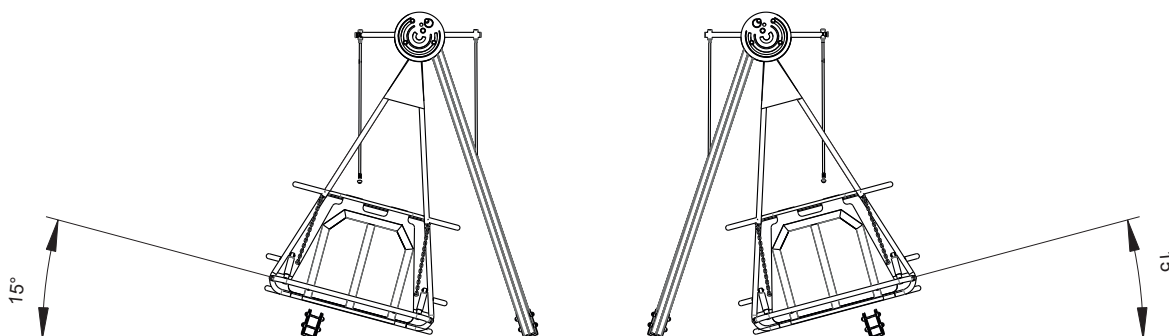

Ângulo máximo de balanço | Ángulo máximo de balance | Maximum balance angle | Angle de rotation maximal