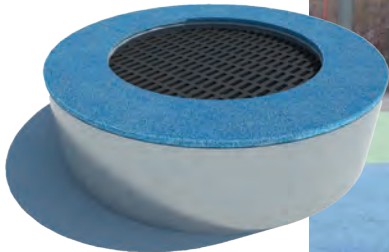

13-TRAMPOLINE REKTANGEL 452

Treningspark, Sotra Arena

Trampolinene kan leveres med hoppeflater i fargene; gul, grønn, blå, rød, brun eller sort.

13-TRAMPOLINE KVART

13-TRAMPOLINE RUND 161

13-TRAMPOLINE KVADRAT 255