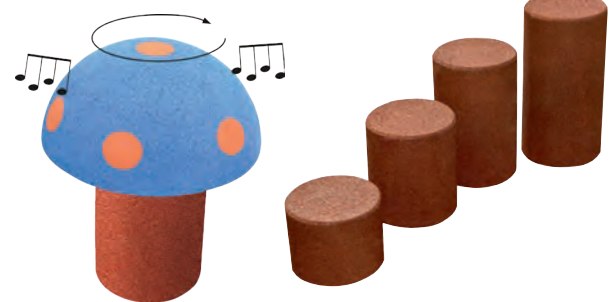

TEMA serien 40-CD 12-1003-03

21-DROMEDAR

21-KUBER

21-ELEFANT

SPILL- OG GUMMIFIGURER SOM INVITERER TIL LEK

Sopp som snakker eller spiller musikk når du snurrer på den.

21-SOPPER

21-KUBER