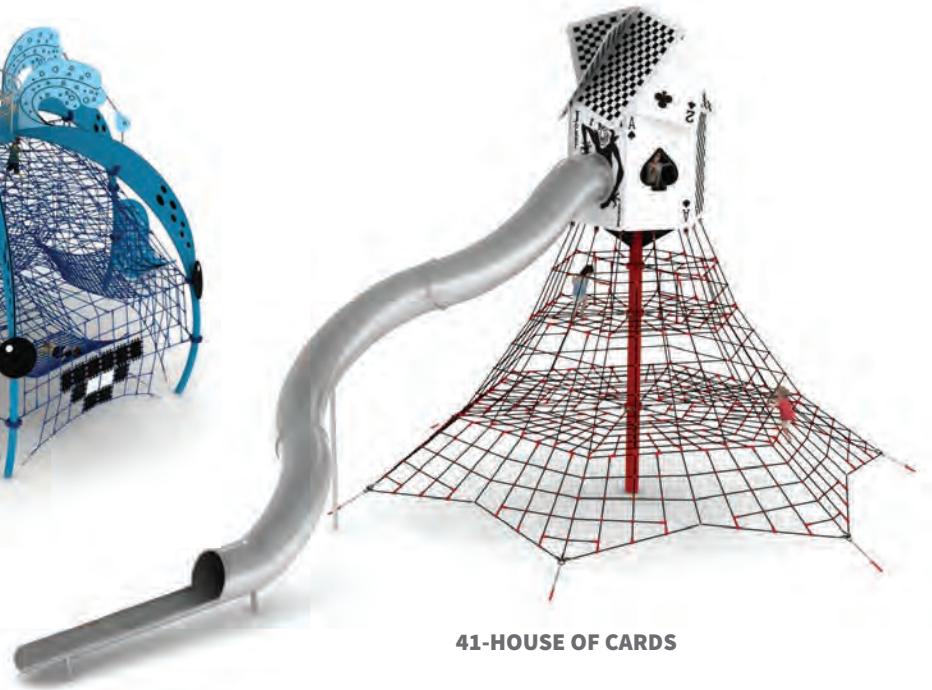

SANDVIK PLAY kan levere fleksible og skreddersydde gode løsninger i alle størrelser og prisklasser.

41-HOUSE OF CARDS