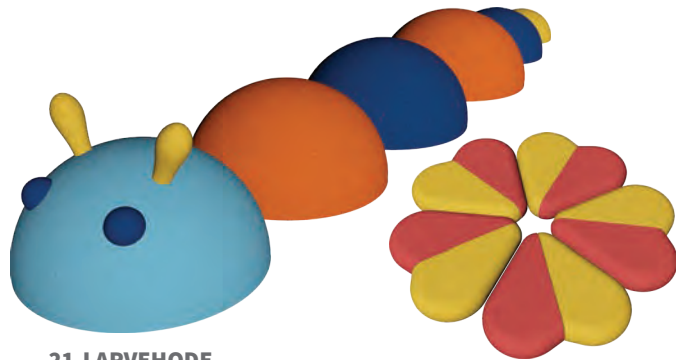

DIAMANTER PÅ LEKEPLASSEN

SANDVIKPLAY.no

21-DIAMANT

Følg oss på FB

Gummikuler er alltid populære innslag på lekeplassen. Nå lanserer vi også DIAMANTER. De brukes på samme måte som balanselement eller barrikadeelement. Leveres som hel eller halv diamant, i lyse sterke EPDM-farger som frisker opp på lekeplassen.