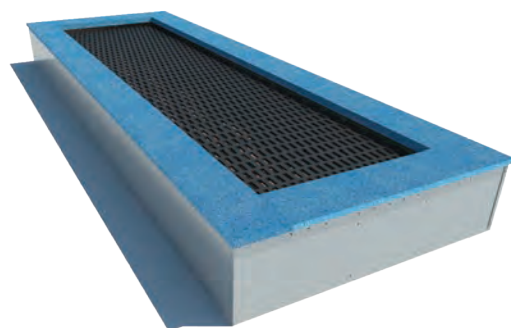

TRAMPOLINER FOR NEDFELLING

13-TRAMPOLINE REKTANGEL 452