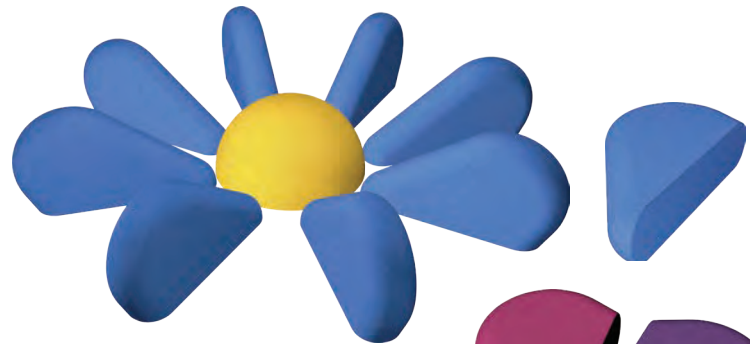

21-DESIGNELEMENT HJERTE