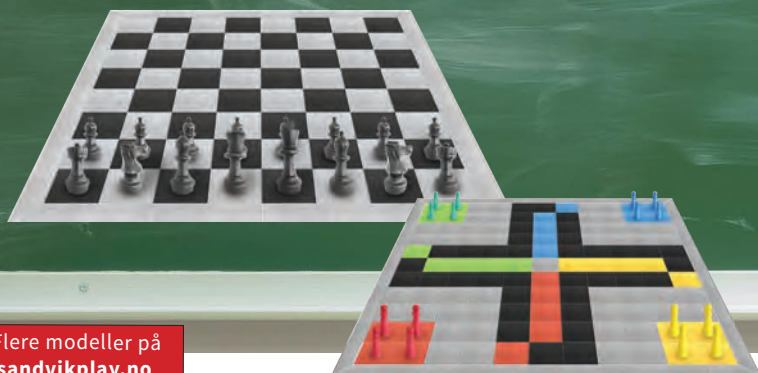

Gøy i friminuttet!

PLAY

Flere modeller på
sandvikplay.no