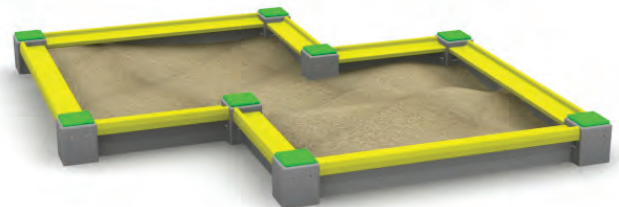

10-SANDKASSE 9800

VEDLIKEHOLDSFRIE SANDKASSER TIL LEKEPLASSEN

10-SANDKASSE 900

10-SANDKASSE 966

KLATRENETT I ALLE STØRRELSER

41-SAO

41-AKUKU

Flere modeller på
sandvikplay.no