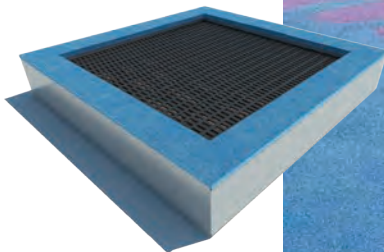

Vi har spesialisert oss på fallunderlag til lekeplasser, barnehager og treningsparker. Helstøpt gummidekke, fallmatter og kunstgress

PLAYGRASS BLUE

MULTI SPORT 24

PRESTIGE WONDER

GREEN HYBRID

SOMMER 28

FALLUNDERLAG OG KUNSTGRESS

13-TRAMPOLINE REKTANGEL 452

Treningspark, Sotra Arena

Trampolinene kan leveres med hoppeflater i fargene; gul, grønn, blå, rød, brun eller sort.

13-TRAMPOLINE KVART

13-TRAMPOLINE RUND 161

13-TRAMPOLINE KVADRAT 255