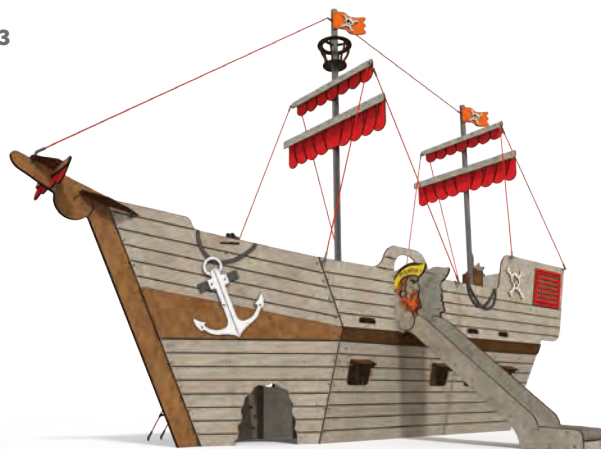

40-CC 06-5003

40-CI 15-1002