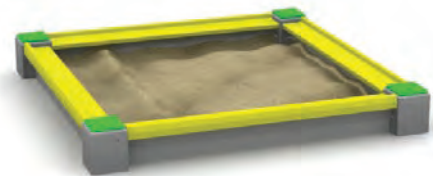

10-SANDKASSE 9800

VEDLIKEHOLDSFRIE SANDKASSER TIL LEKEPLASSEN

10-SANDKASSE 900

10-SANDKASSE 966

KLATRENETT I ALLE STØRRELSER

41-SAO

41-AKUKU

Flere modeller på
sandvikplay.no