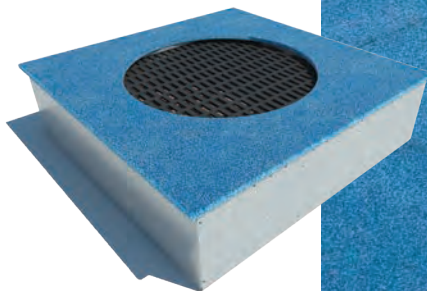

13-TRAMPOLINE REKTANGEL 452

Treningspark, Sotra Arena

Trampolinene kan leveres med hoppeflater i fargene; gul, grønn, blå, rød, brun eller sort.

13-TRAMPOLINE KVART

13-TRAMPOLINE RUND 161

13-TRAMPOLINE KVADRAT 255