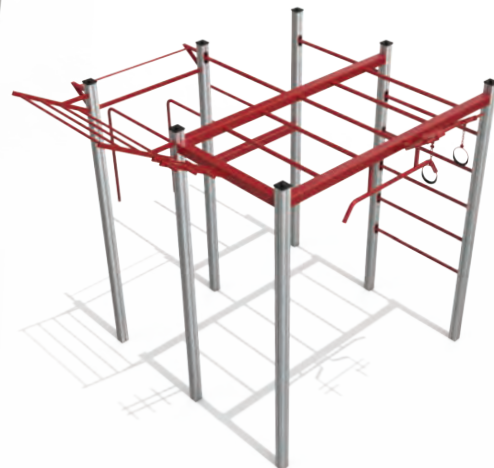

EGENVEKTSTRENING FOR BÅDE STORE OG SMÅ

Stranda Skule, Steinsland

10-STREET WORKOUT PARKOUR 2

10-STREET WORKOUT PARKOUR 3

14-WORKOUT 1

14-RIBBEVEGG

14-MONKEY BARS

14-RIBBEVEGG MULTI

14-WORKOUT 2

14-WORKOUT SET

Flere modeller på
sandvikplay.no

Følg oss på FB

Liaturun Borettslag, Arna

Trampoliner kan settes sammen i system til større grupper.

13-TRAMPOLINE FOR RULLESTOL

TRAMPOLINER FOR NEDFELLING