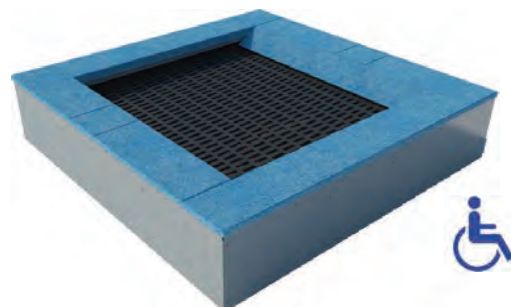

14-WORKOUT 2

14-WORKOUT SET

Flere modeller på
sandvikplay.no

Følg oss på FB

Liaturun Borettslag, Arna

Trampoliner kan settes sammen i system til større grupper.

13-TRAMPOLINE FOR RULLESTOL

TRAMPOLINER FOR NEDFELLING