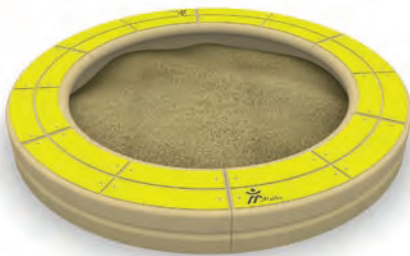

10-SANDKASSE 9800

VEDLIKEHOLDSFRIE SANDKASSER TIL LEKEPLASSEN

10-SANDKASSE 900

10-SANDKASSE 966

KLATRENETT I ALLE STØRRELSER

41-SAO

41-AKUKU

Flere modeller på
sandvikplay.no